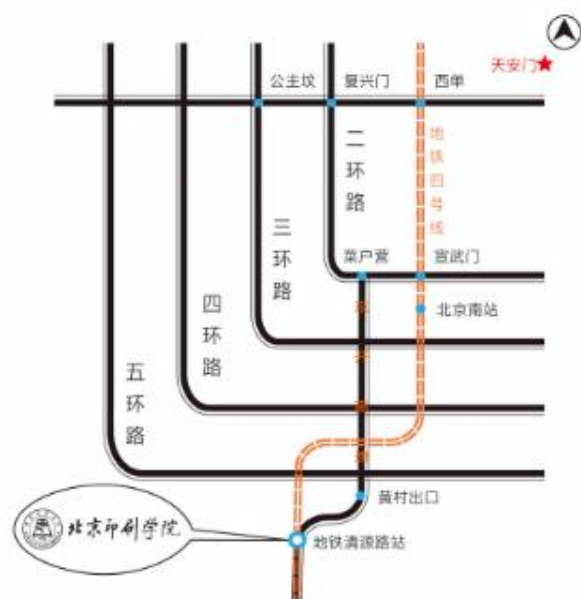

## 2025 年校园开放日暨高校联合咨询会公告

为做好宣传服务工作，方便广大考生家长咨询，科学填报高考志愿，北京印刷学院、大兴区教育考试中心、《教育头条》定于 2025 年 3 月 29 日（周六）联合举办高招联合咨询会。现将有关安排公告如下：

活动时间：3 月 29 日（周六）上午 9：00—12：00

活动地点：北京印刷学院主校区——北京市大兴区兴华大街（二段）1 号

活动内容：

一、北京印刷学院本科生招生办公室及各教学单位答疑

本科生招生办公室及各教学单位院长、专业负责人，面对面为考生和家长答疑解惑，助您全面了解我校招生政策、培养特色、专业优势、实习实践、升学深造、国际交流、就业前景和校园生活等详尽信息。

二、在京招生高校联合咨询（学校名单附后，名单持续更新中）

三、大兴区高招办主任做北京市高招政策解读（10:00 开始，学校大礼堂）

四、校园开放参观：校史馆、美术馆、冬奥展、艺术教育成果展、毕昇书坊、部分实验室、学生食堂、学生宿舍等。

热忱欢迎考生、家长来校参观咨询！

北京印刷学院  
大兴区教育考试中心  
《教育头条》  
2025年3月21日

温馨提示：

为了保障安全，校园内禁止外部车辆驶入，建议考生和家长选择公共交通前往。感谢您的支持和配合！

如3月29日无法现场参会，学校同时进行2025年北京印刷学院校园云开放日，活动当天点击“北京印刷学院本科招生”微信公众号头像可线上参会。

扫描上方二维码即可线上参会

附件 1：参会高校名单（以高校名称拼音为序）

中国政法大学、中华女子学院、中南财经政法大学、中央财经大学、中央民族大学、重庆大学.....

附件 2：参会地址

北京印刷学院：北京市大兴区兴华大街（二段）1 号

**地铁、公交线路：**地铁 4 号线清源路站下车出 A 出口即到；公交 829、954、968、969、456、631、631 快车，清源西里站下车即到。